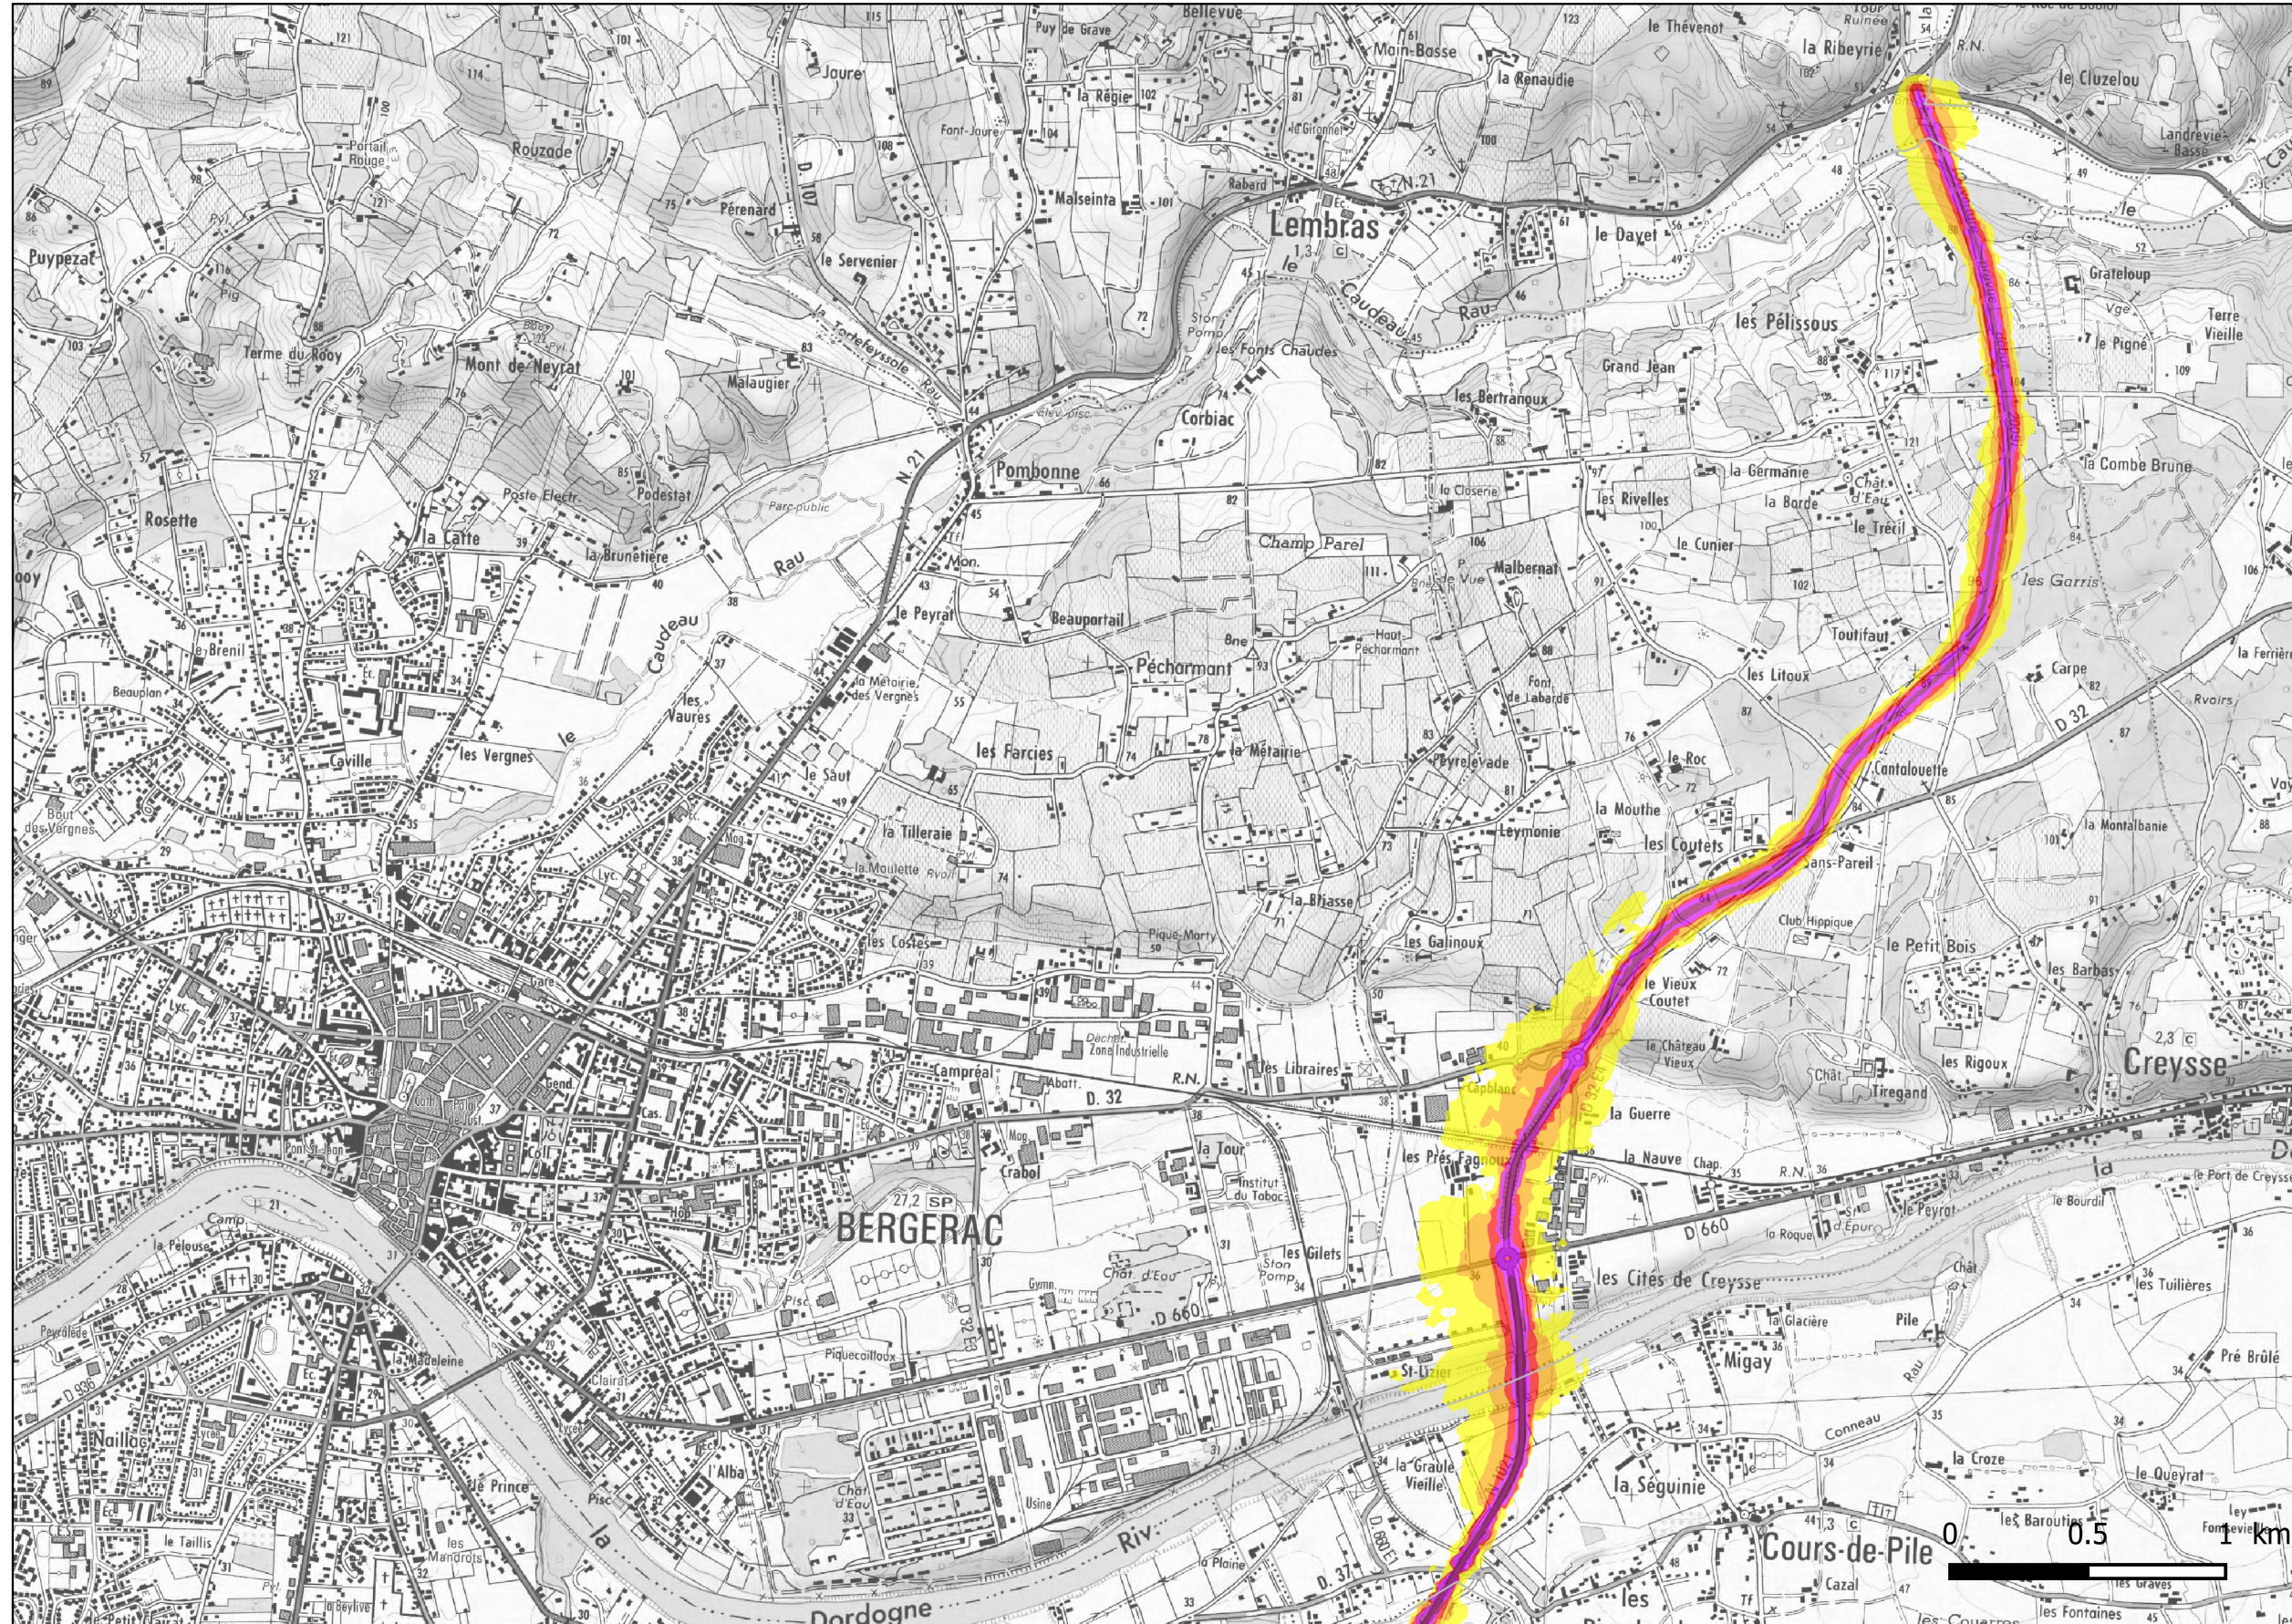

Zones exposées au bruit - carte de "type a" - LDEN

Courbes isophones en Lden (Level day evening night) par pas de 5 en 5, de 55 dB(A) à supérieur à 75 dB(A) pour le réseau communal du Département de la Dordogne dont le trafic est supérieur à 3M véh / an.

**PRÉFET
DE LA
DORDOGNE**

*Liberté
Égalité
Fraternité*

Gestionnaire : DIRCO

Voie : N21 - planche 7/8

Niveaux sonores en dB(A)

Format d'impression A3